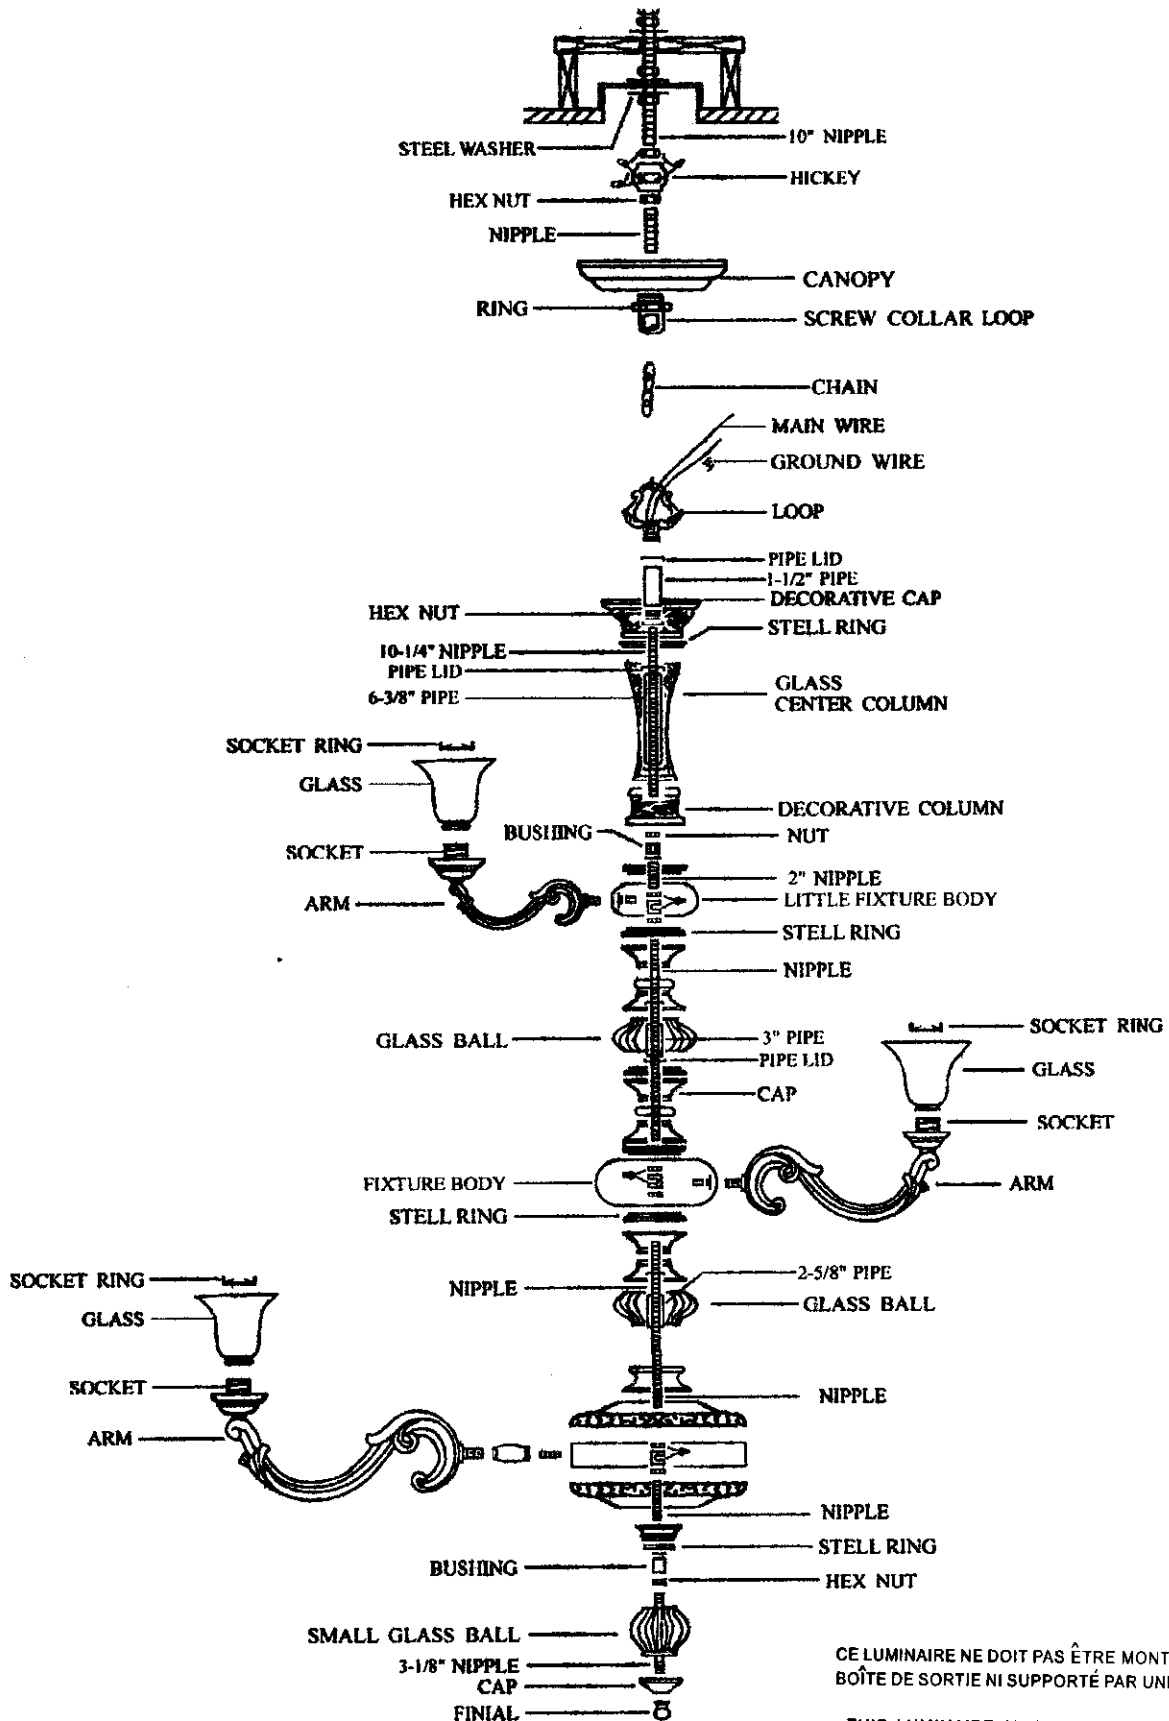

ASSEMBLY INSTRUCTION

CE LUMINAIRE NE DOIT PAS ÊTRE MONTÉ SUR UNE BOÎTE DE SORTIE NI SUPPORTÉ PAR UNE TELLE BOÎTE

THIS LUMINAIRE MUST BE MOUNTED OR SUPPORTED INDEPENDENTLY OF AN OUTLET BOX

ITEM# 29584-GOLD
29584-PWT